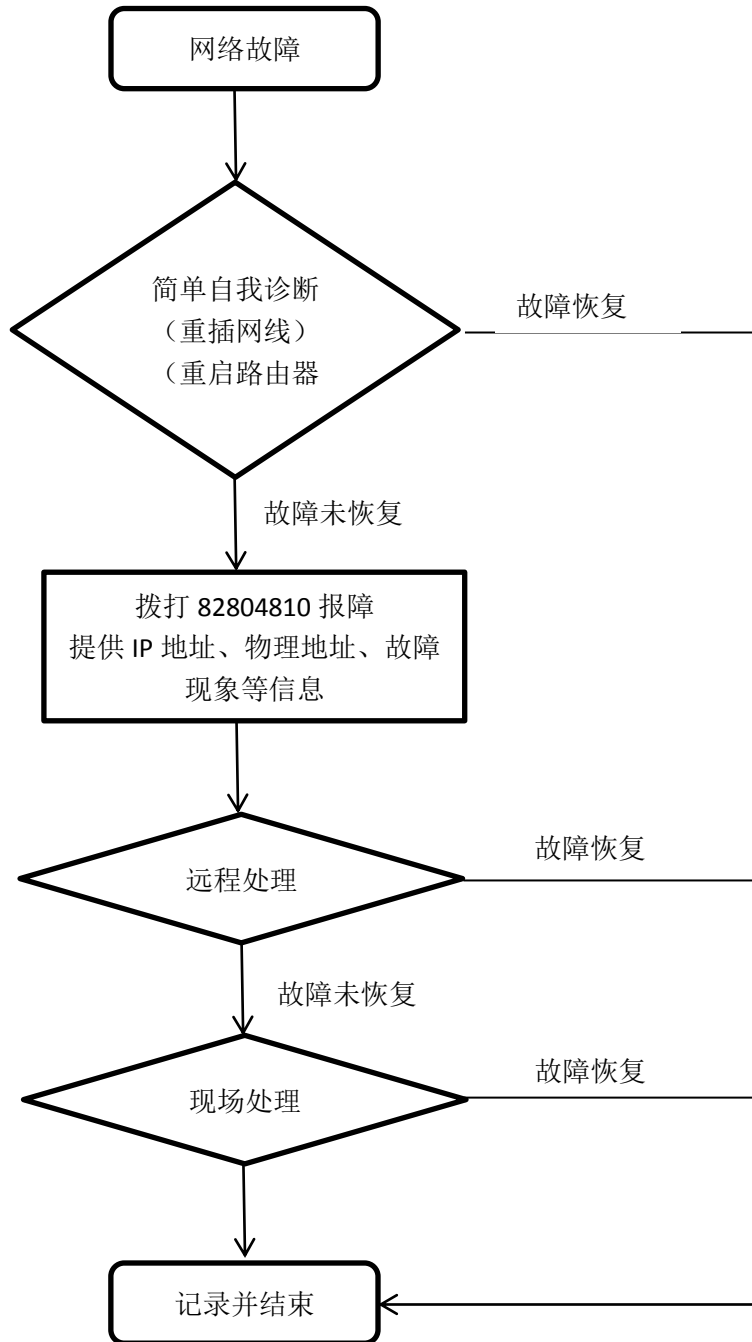

# 网络故障处理流程

联系电话：82804810

联系人：李老师、彭老师